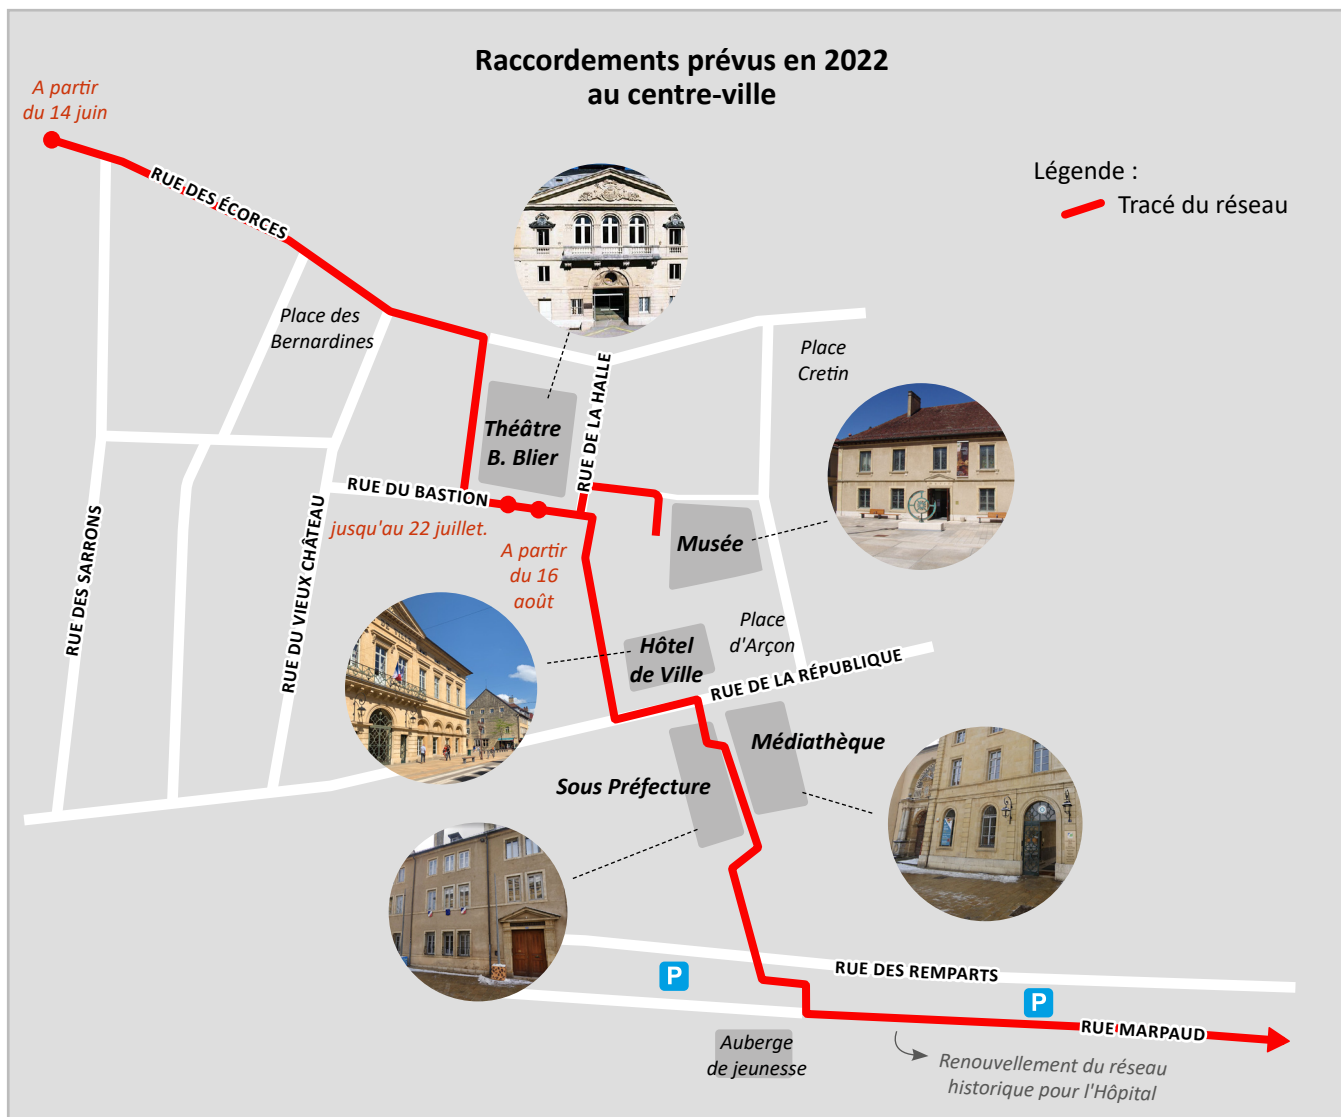

UNE ÉNERGIE LOCALE EN PLEIN ESSOR !

Actuellement à Pontarlier, environ **75 bâtiments** sont raccordés au réseau de chaleur, qui est alimenté avec une **énergie locale dite de récupération** :

- > Administrations
- > Résidentiels
- > Equipements sportifs
- > Entreprises
- > Etablissements scolaires

Se chauffer... SANS RÉCHAUFFER LA PLANÈTE !

- ⇒ **Ressources énergétiques de proximité**
  L'énergie du réseau provient des déchets du territoire.
- ⇒ **Baisse de l'utilisation des énergies fossiles**
- ⇒ **Diminution des gaz à effet de serre**

Pour en savoir plus sur le réseau

- **Site Internet**
  www.preval.fr
- **Page Facebook**
  « Réseau de chaleur Pontarlier »

Contact

Vous avez des questions ?
Vous souhaitez être alimenté par le réseau ?

Contactez Préal : 03 81 46 49 66
 contact@preval.fr
www.preval.fr