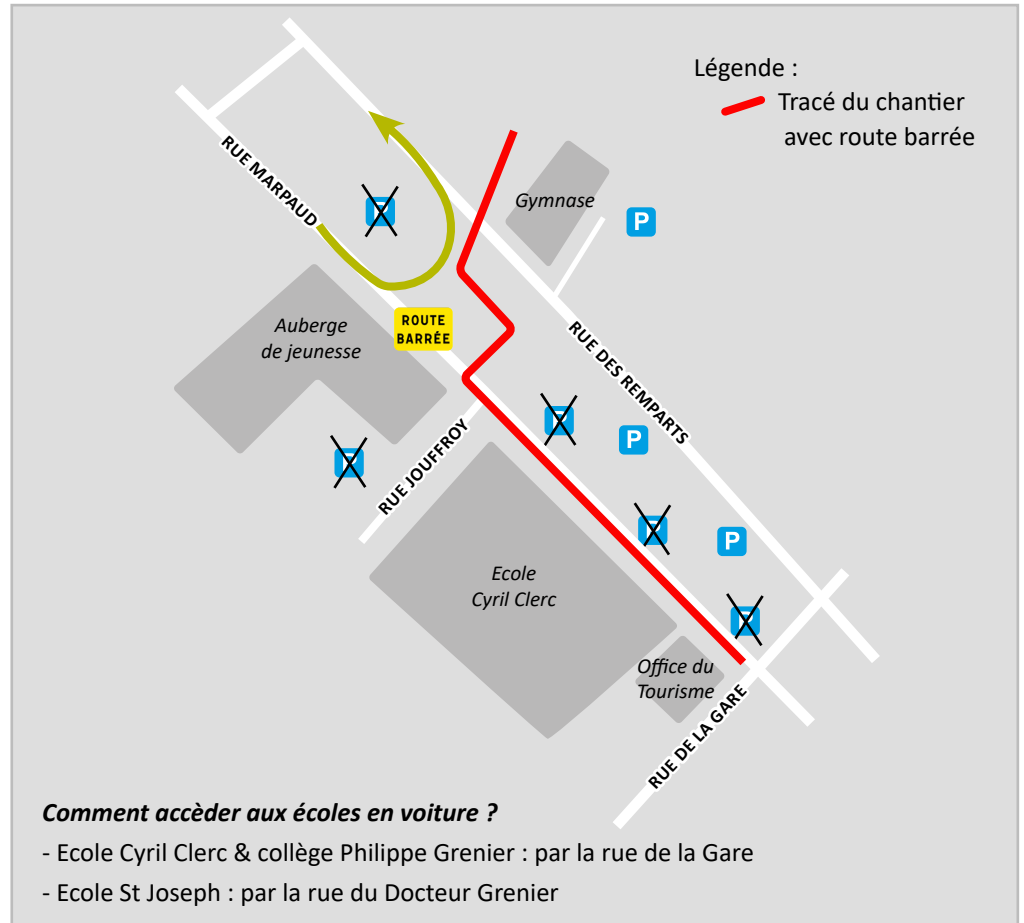

CONTACT - Travaux effectués par l'Entreprise Vermot :
Jean-Baptiste PELLETIER : jean-baptiste.pelletier@eurovia.com