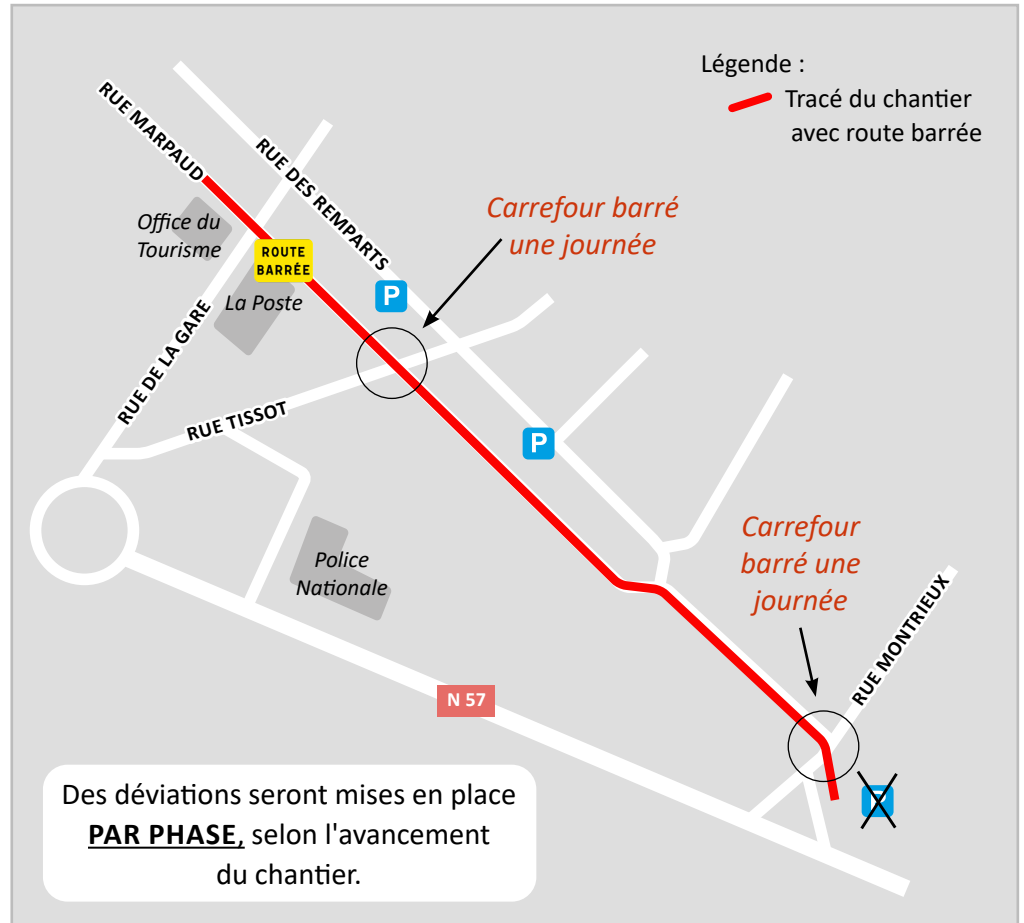

CONTACT - Travaux effectués par l'Entreprise Vermot :
Jean-Baptiste PELLETIER : jean-baptiste.pelletier@eurovia.com