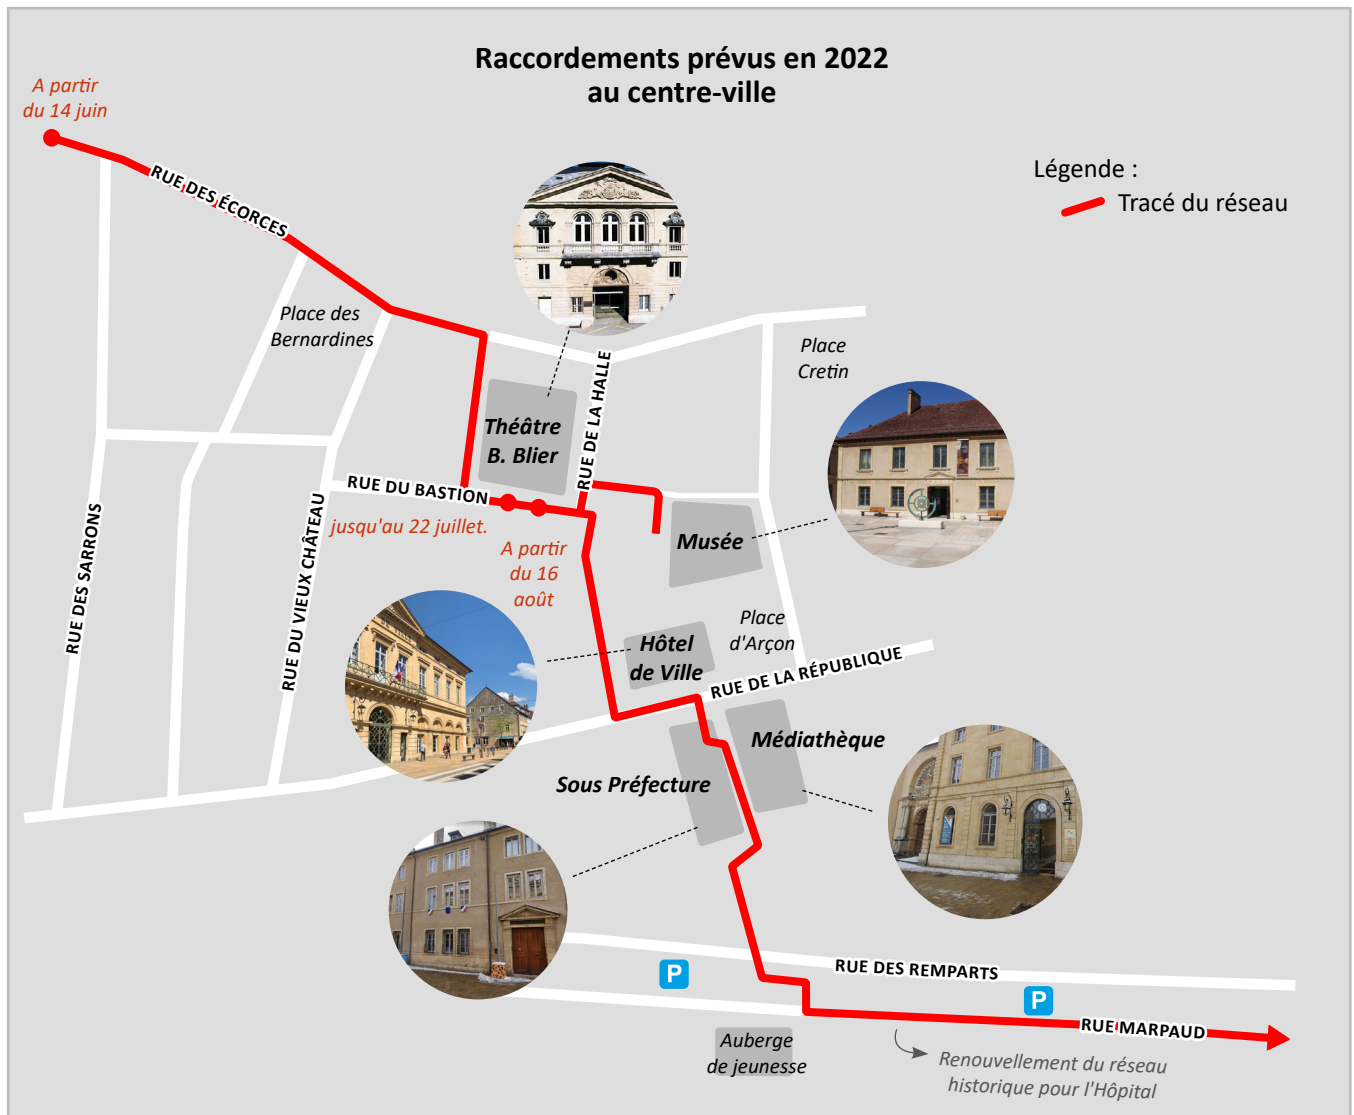

UNE ÉNERGIE LOCALE EN PLEIN ESSOR !

Actuellement à Pontarlier, environ **75 bâtiments** sont raccordés au réseau de chaleur, qui est alimenté avec une **énergie locale dite de récupération** :

- > Administrations
- > Résidentiels
- > Equipements sportifs
- > Entreprises
- > Etablissements scolaires

Se chauffer... SANS RÉCHAUFFER LA PLANÈTE !

- ⇒ **Ressources énergétiques de proximité**
  L'énergie du réseau provient des déchets du territoire.
- ⇒ **Baisse de l'utilisation des énergies fossiles**
- ⇒ **Diminution des gaz à effet de serre**

Pour en savoir plus sur le réseau

- **Site Internet**
  www.preval.fr
- **Page Facebook**
  « Réseau de chaleur Pontarlier »

Contact

Vous avez des questions ?
Vous souhaitez être alimenté par le réseau ?
Contactez Préal : 03 81 46 49 66
 contact@preval.fr
www.preval.fr