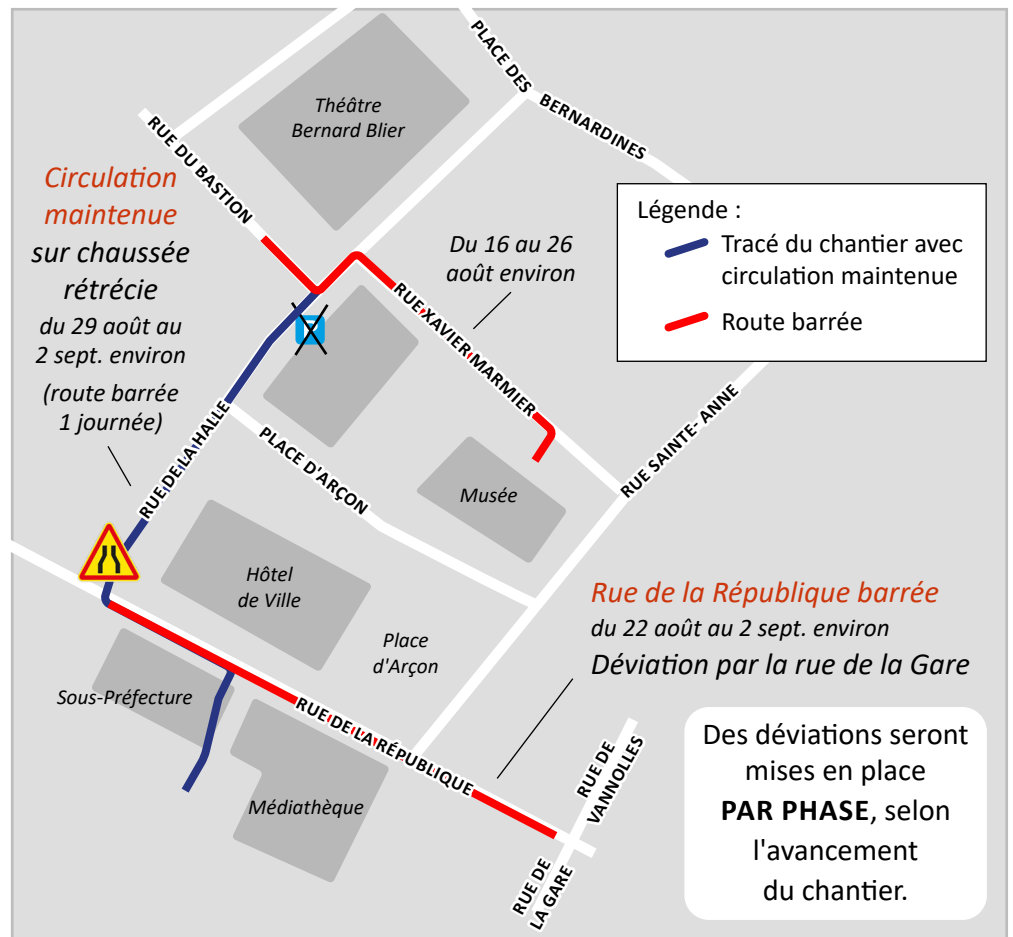

CONTACT - Travaux effectués par l'Entreprise Vermot :

Jean-Baptiste PELLETIER : jean-baptiste.pelletier@eurovia.com