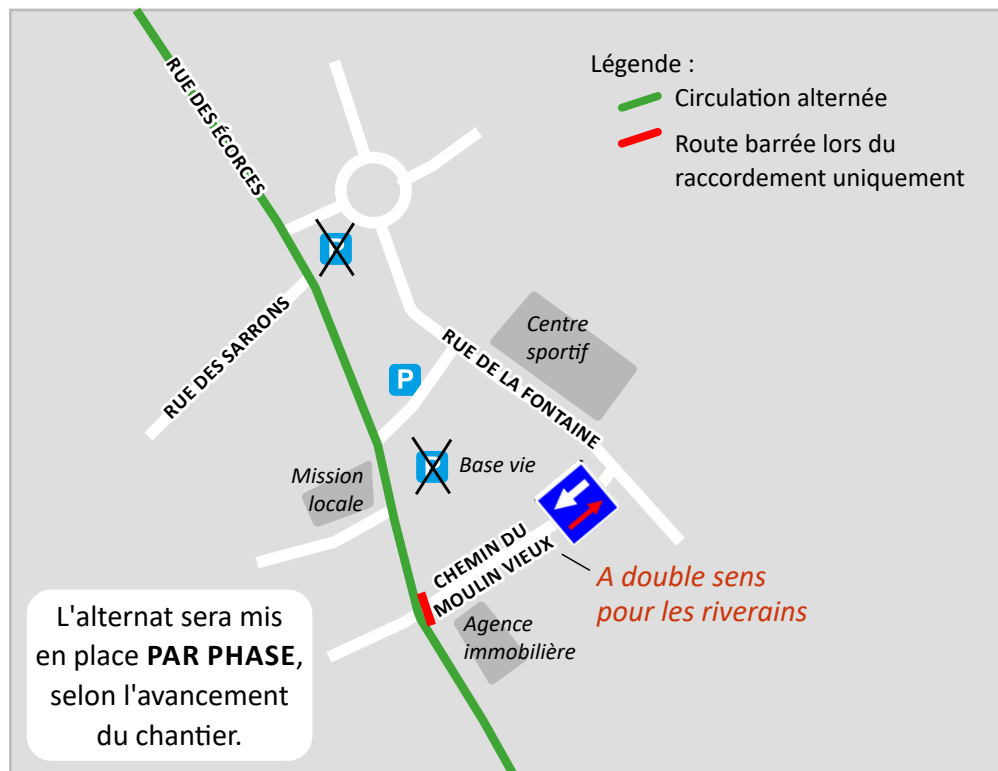

CONTACT - Travaux effectués par l'Entreprise Vermot :
Jean-Baptiste PELLETIER : jean-baptiste.pelletier@eurovia.com