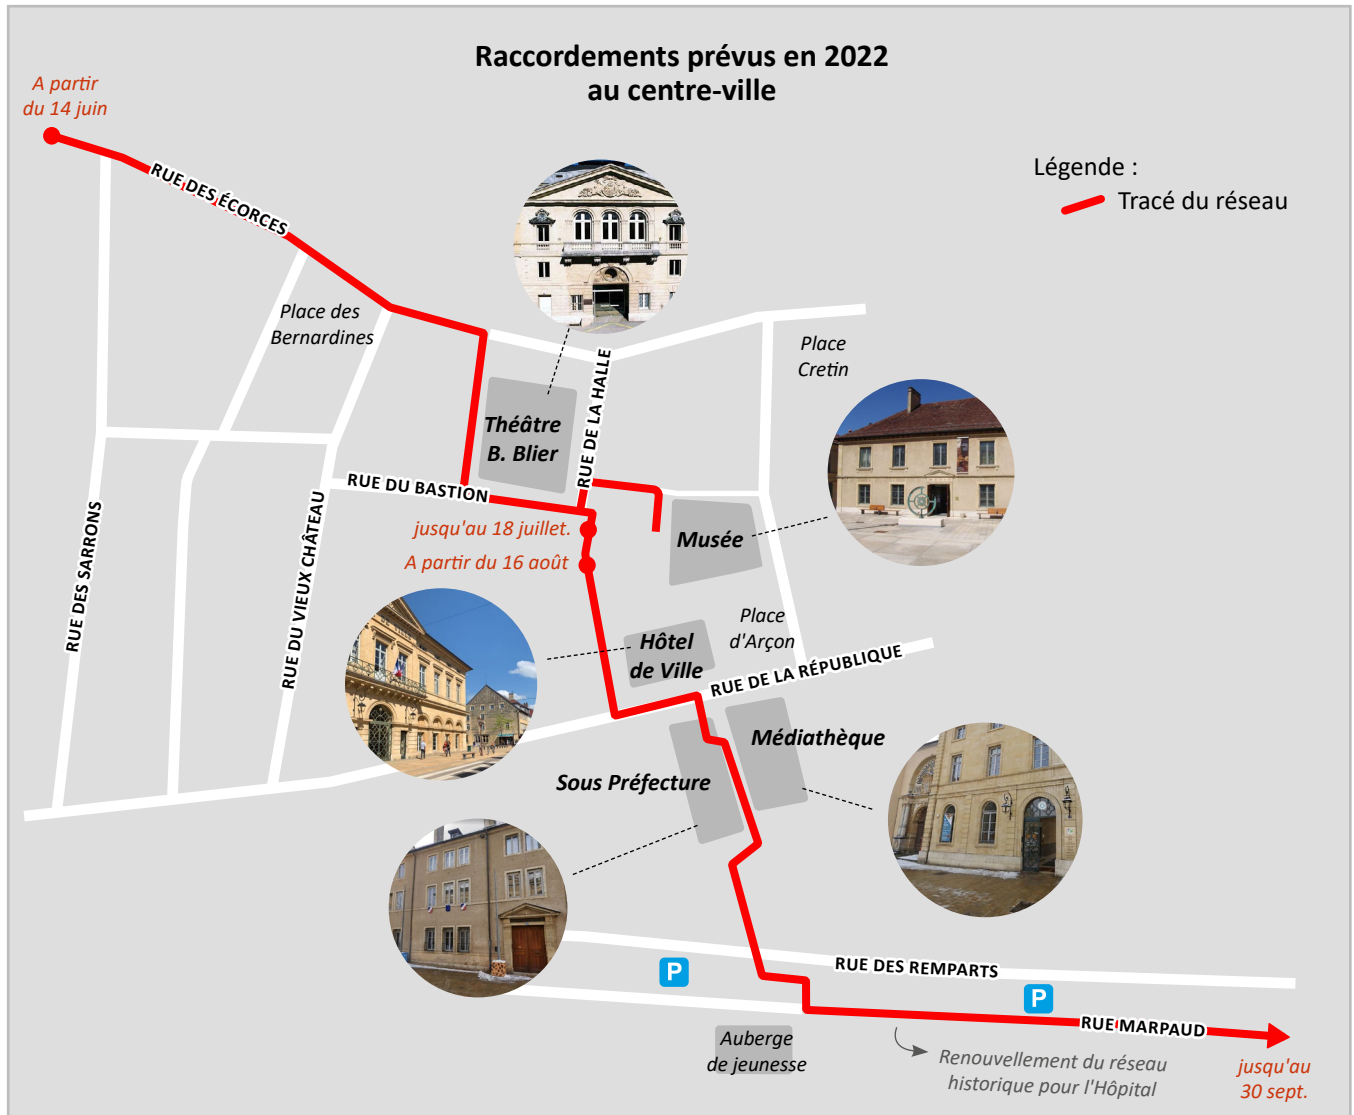

UNE ÉNERGIE LOCALE EN PLEIN ESSOR !

Actuellement à Pontarlier, environ **75 bâtiments** sont raccordés au réseau de chaleur, qui est alimenté avec une **énergie locale dite de récupération** :

- > Administrations
- > Résidentiels
- > Equipements sportifs
- > Entreprises
- > Etablissements scolaires

Se chauffer... SANS RÉCHAUFFER LA PLANÈTE !

- ⇒ **Ressources énergétiques de proximité**
  L'énergie du réseau provient des déchets du territoire.
- ⇒ **Baisse de l'utilisation des énergies fossiles**
- ⇒ **Diminution des gaz à effet de serre**

Pour en savoir plus sur le réseau

- **Site Internet**
  www.preval.fr
- **Page Facebook**
  « Réseau de chaleur Pontarlier »

Contact

Vous avez des questions ?
Vous souhaitez être alimenté par le réseau ?
Contactez Préal : 03 81 46 49 66
 contact@preval.fr
www.preval.fr